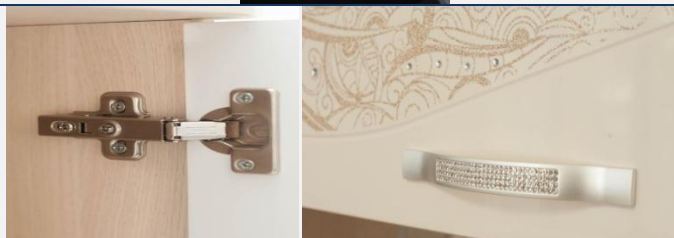

Элементы спальни:

Мягкое изголовье кровати

Оригинальная фрезеровка  
(дизайнерский рисунок),  
КРИСТАЛЛЫ **SWAROWSKI**

Ортопедическое основание на  
деревянном каркасе

Петли с доводчиком,  
оригинальная ручка